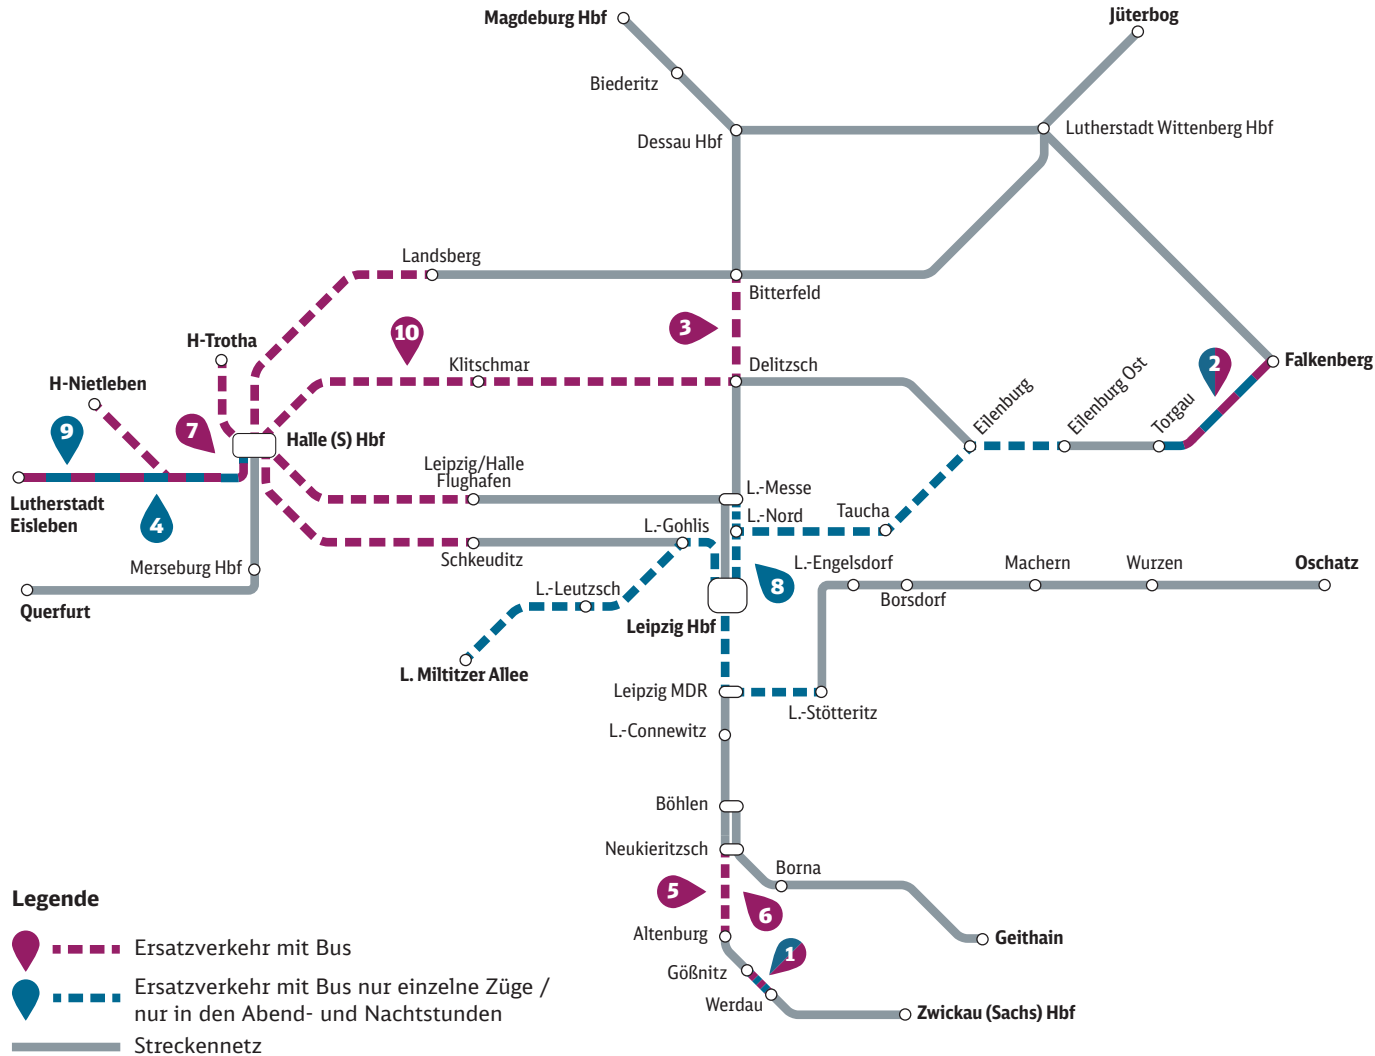

## Vorschau

Für April sind folgende Bauarbeiten mit Ersatzverkehr mit Bus geplant:

**14. März (ab 22 Uhr) – 12. April (bis 15 Uhr)**

**S5X** Altenburg ◀▶ Neukieritzsch

**14. – 17. April und 22. – 26. April (jeweils 8 bis 16 Uhr)**

# Bauarbeiten März 2025

im Mitteldeutschen S-Bahn Netz

### Impressum

**Herausgeber**  
DB Regio AG  
Regio Südost, Reiseauskunftsmedien  
Richard-Wagner-Straße 1, 04109 Leipzig

Änderungen vorbehalten. Einzelangaben ohne Gewähr.  
Stand: 31.01.2025

Druckmanagement:  
DB Kommunikationstechnik  
[www.dbkt.de](https://www.dbkt.de)

# Fahrplanänderungen im März

Wegen Bauarbeiten kommt es im Mitteldeutschen S-Bahn-Netz zu folgenden Ausfällen mit Ersatzverkehr mit Bus (Auszug):

- 1** **3. Februar – 1. März, Montag – Freitag, je 21 – 4 Uhr**  
**3. März – 11. März, Montag – Samstag, je 8 – 16 Uhr**  
 Gößnitz ◄► Werdau
- 2** **23. Februar (ab 21 Uhr) – 10. März (5 Uhr)**  
 Torgau ◄► Falkenberg  
 Je 22:00 bis 04:30 Uhr Ausfall mit EV Eilenburg ◄► Falkenberg
- 3** **4. März (ab 7 bis 15 Uhr)**  
 Bitterfeld ◄► Delitzsch  
 Bitterfeld ◄► Delitzsch
- 4** **7. März – 10. März, je 18 – 4 Uhr**  
 Halle Hbf ◄► Lutherstadt Eisleben
- 5** **9. März (ab 7 bis 22 Uhr)**  
 Altenburg ◄► Neukieritzsch
- 6** **14. März (ab 22 Uhr) – 12. April (15 Uhr)**  
 Altenburg ◄► Neukieritzsch
- 7** **22. März (ab 21 Uhr) – 27. März (4 Uhr)**  
 Schkeuditz ◄► Halle Nietleben  
 ab 26.03. 21 Uhr Ausfall mit EV Leipzig Hbf ◄► Halle Nietleben  
 Flughafen Leipzig/Halle ◄► Halle Hbf  
 ab 26.03. 21 Uhr Ausfall mit EV Leipzig Hbf ◄► Halle Hbf
- 8** **26. März – 27. März, je 21 – 4 Uhr**  
 Leipzig-Stötteritz ◄► Miltitzer Allee  
 Leipzig Hbf ◄► Eilenburg Ost  
 Leipzig Hbf ◄► Leipzig Messe
- 9** **28. März – 31. März, je 18 – 4 Uhr**  
 Halle Hbf ◄► Lutherstadt Eisleben
- 10** **29. März 2024 (ab 22 Uhr) – 27. März (4 Uhr)**  
 Halle Hbf ◄► Delitzsch  
 Zweistündlicher Ausfall mit EV Eilenburg ◄► Delitzsch