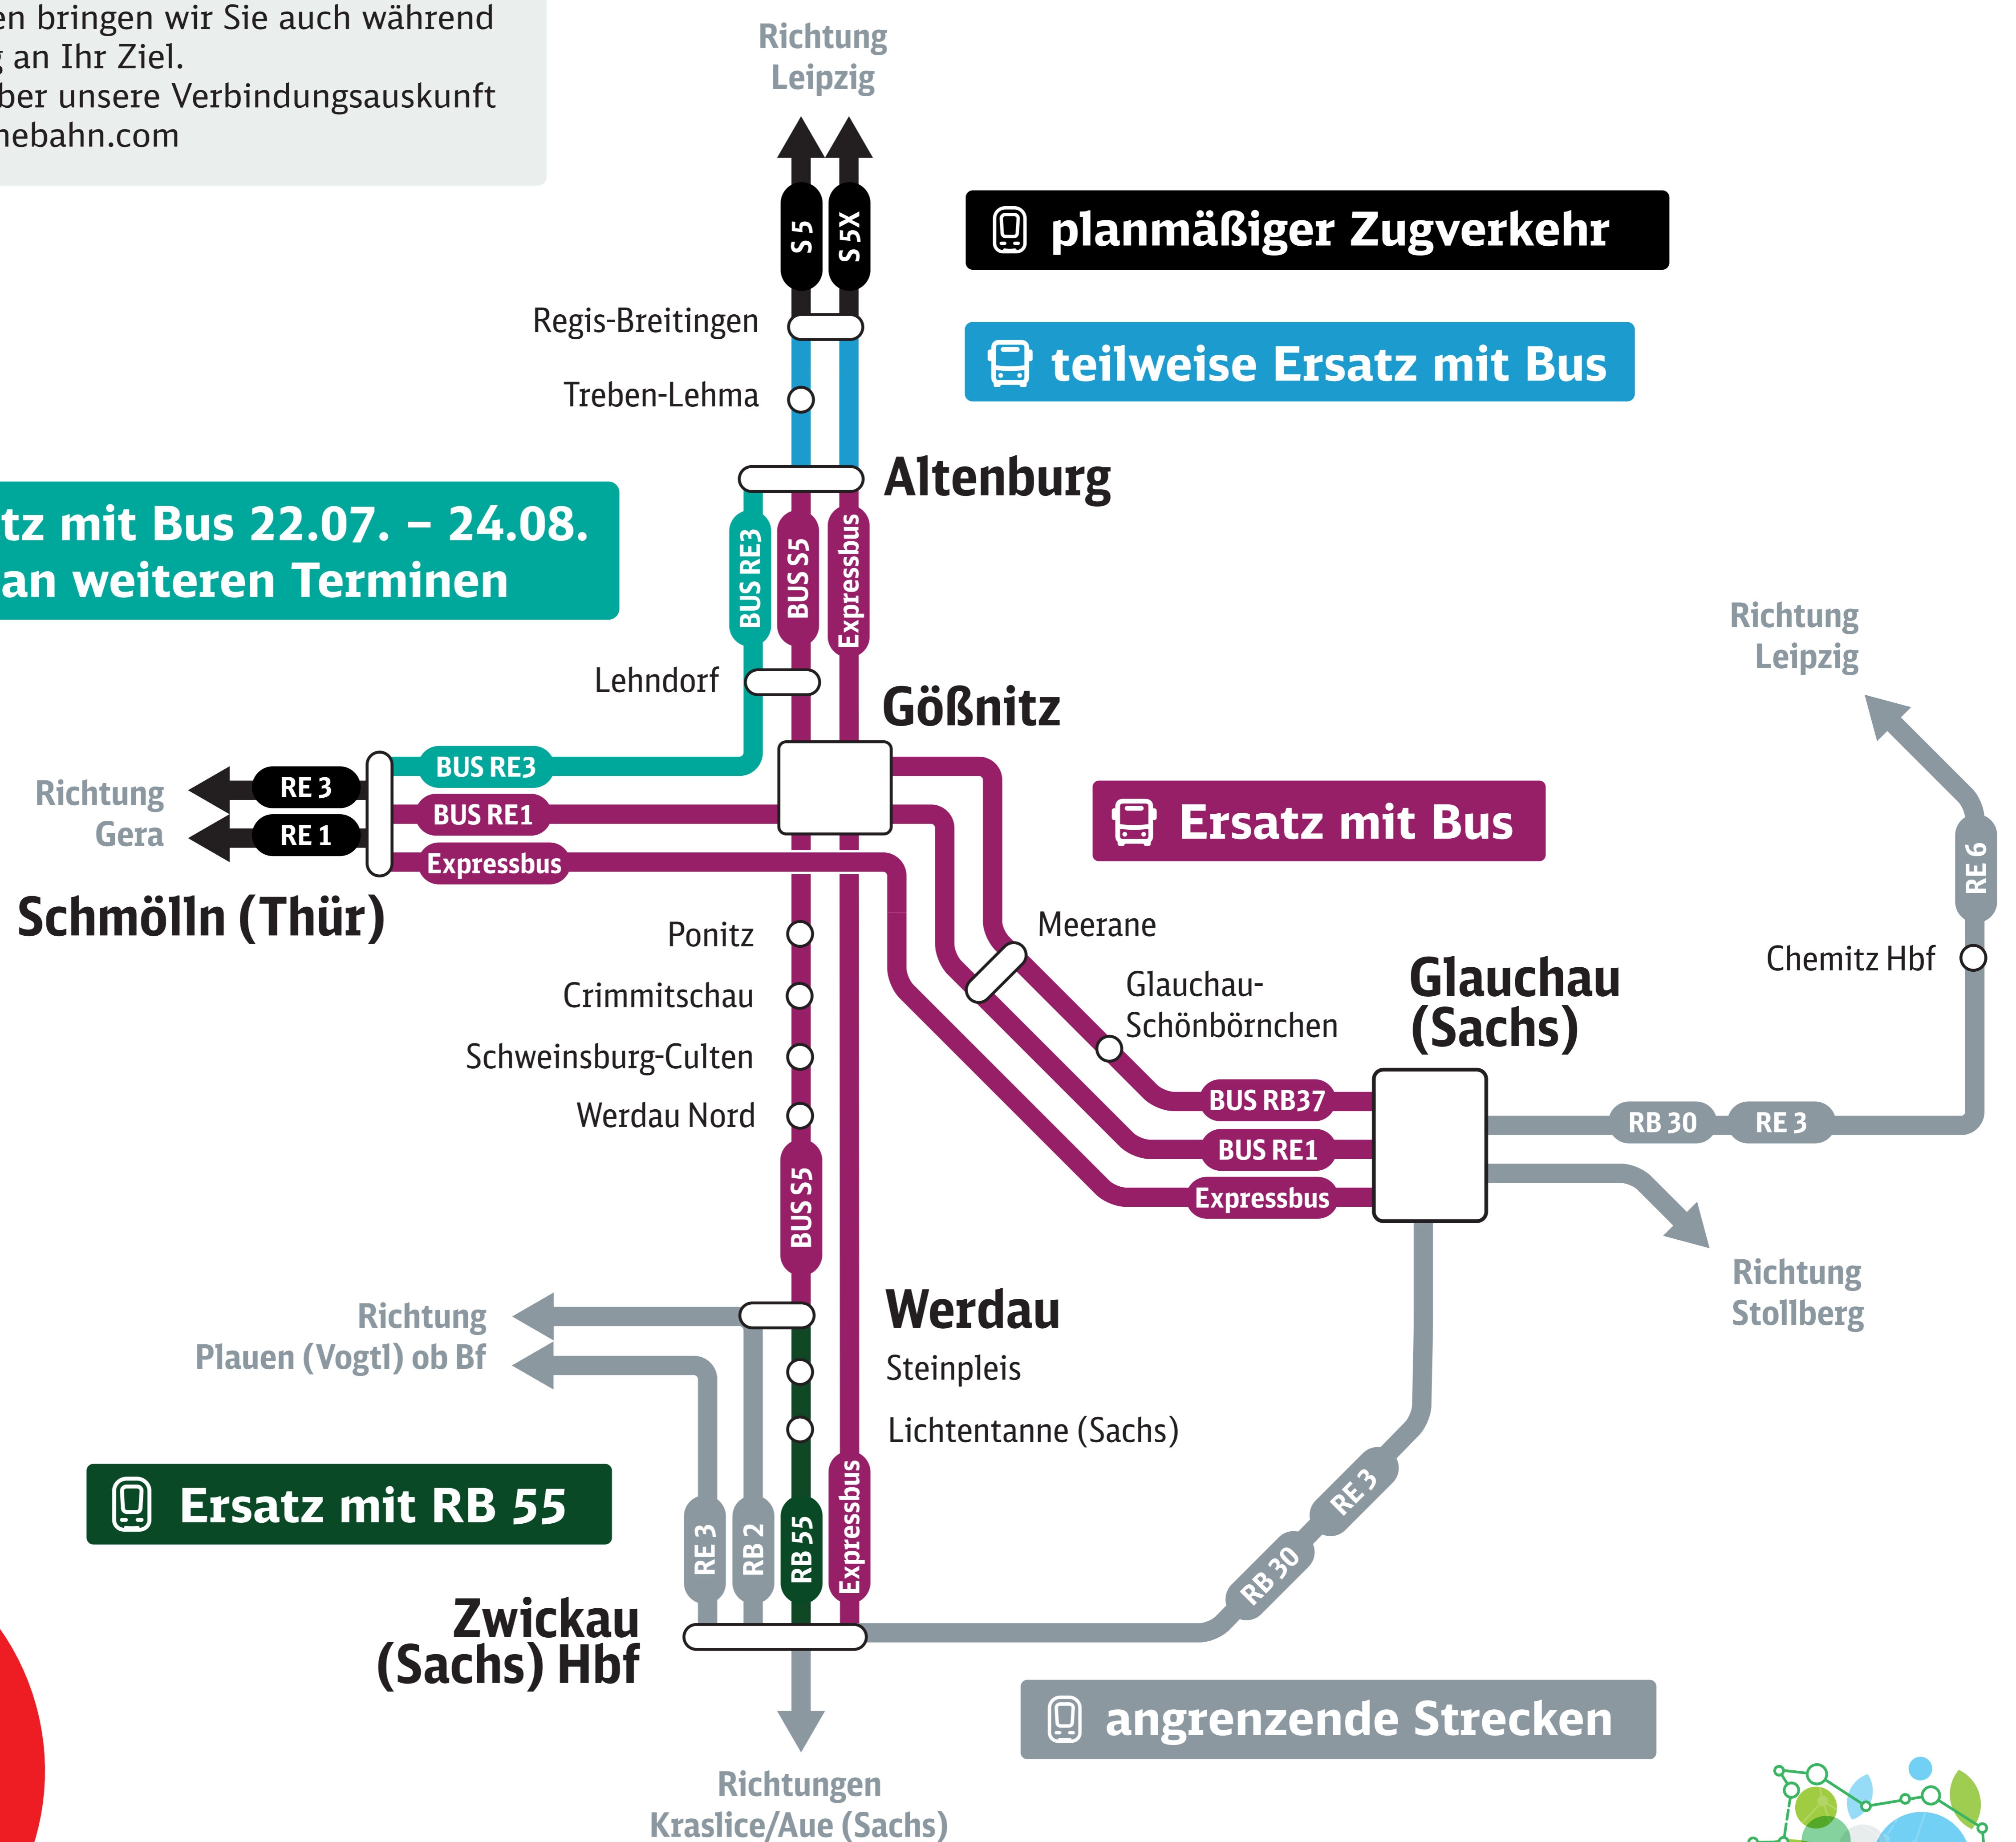

Bauarbeiten

S 5, S 5X, RE 1, RE 3, RB 37

Regis-Breitungen – Zwickau (Sachs) Hbf Schmölln (Thür) – Glauchau (Sachs)

26. Mai – 25. August 2023

Bis August 2023 finden zahlreiche Bauarbeiten auf den Strecken Schmölln (Thür) – Glauchau (Sachs)/Altenburg und Regis-Breitungen – Zwickau (Sachs) Hbf statt. Mit unseren Ersatzkonzepten bringen wir Sie auch während der Bauarbeiten zuverlässig an Ihr Ziel. Bitte informieren Sie sich über unsere Verbindungsauskunft oder unter bauinfos.deutschebahn.com

Ersatz mit Bus 22.07. – 24.08. und an weiteren Terminen

Aktuelle Fahrplaninformationen in unserer App **DB Navigator**, unter bahn.de und am DB Automaten.

Weitere Informationen unter bauinfos.deutschebahn.com und in der App **DB Bauarbeiten**